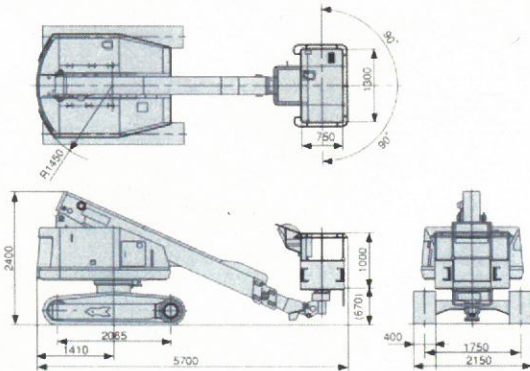

### ●広角度首振装置

左右各90度に振れる広角度首振装置により、作業対象へ平行にバスケットを位置づけることができます。

### 車両寸法図