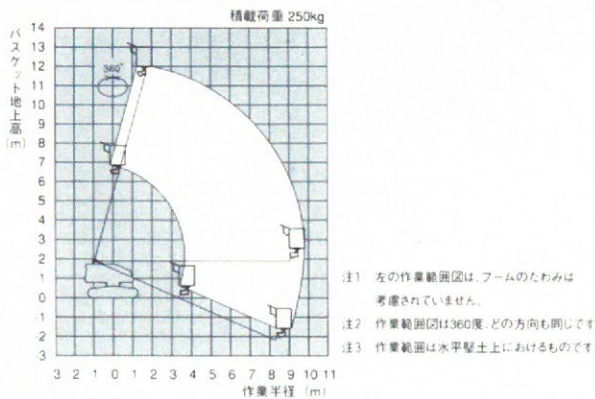

### ●広角度首振装置

左右各90度に振れる広角度首振装置により、作業対象へ平行にバスケットを位置づけることができます。

### 車両寸法図

### 作業範囲図