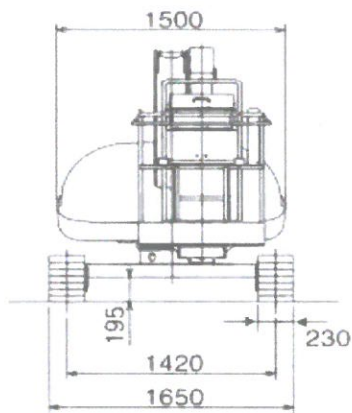

## ● 車 輦

全長×全幅(車幅)×全高	mm	4,080×1,650×1,960
車 輦 質 量	kg	2,300
最大接地圧/平均接地圧	kgf/cm <sup>2</sup>	1,021/0.333

## ● バスケット

定 格 荷 重	N	1471.5 (150kgf)
内寸法(幅×奥行×高さ)	mm	770×620×1,000
最大作業床高さ	m	6.8
最大作業半径	m	4.5
首 振 角 度	度	左90°~右45°