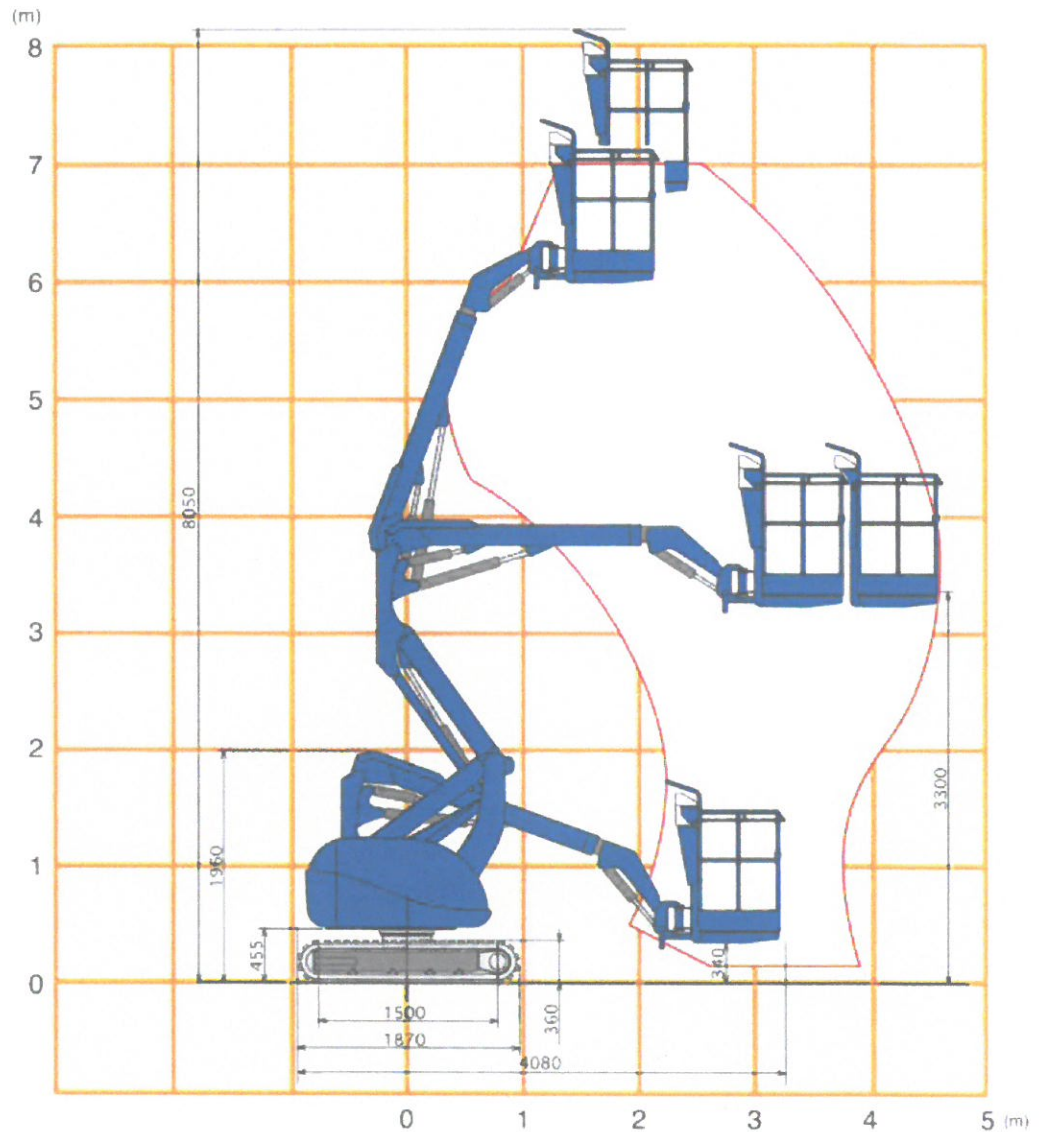

# NULO70R

## ● 車 輦

全長×全幅(車幅)×全高	mm	4,080×1,650×1,960
車 輦 質 量	kg	2,300
最大接地圧/平均接地圧	kgf/cm <sup>2</sup>	1,021/0.333

## ● バスケット

定 格 荷 重	N	1471.5 (150kgf)
内寸法(幅×奥行×高さ)	mm	770×620×1,000
最大作業床高さ	m	6.8
最大作業半径	m	4.5
首 振 角 度	度	左90°~右45°