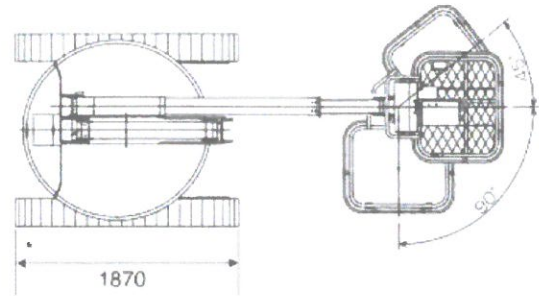

## ● 車 輦

全長×全幅(車幅)×全高	mm	4,080×1,650×1,960
車 輦 質 量	kg	2,300
最大接地圧/平均接地圧	kgf/cm <sup>2</sup>	1,021/0.333

## ● バスケット

定 格 荷 重	N	1471.5 (150kgf)
内寸法(幅×奥行×高さ)	mm	770×620×1,000
最大作業床高さ	m	6.8
最大作業半径	m	4.5
首 振 角 度	度	左90°~右45°