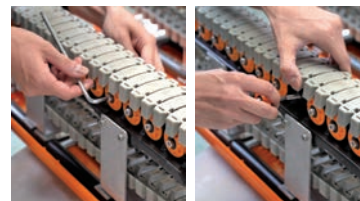

プーリー交換

上記の交換用パーツは別途販売しております。
上記以外のパーツについては弊社担当までご相談ください。