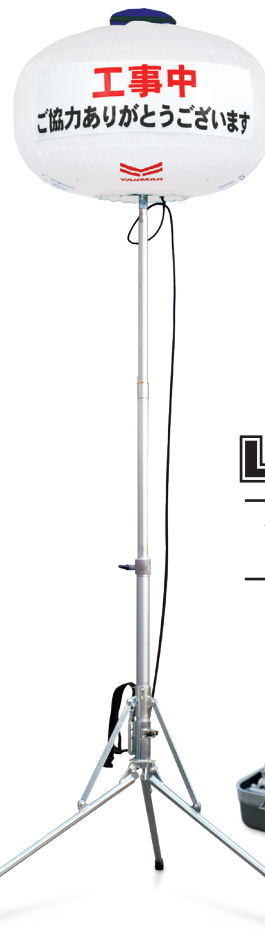

**LED
投光機**

移動、設置、点灯、全てが早い
LEDバルーン 三脚タイプ

- LED300Wでメタハラ400Wの明るさ
- 調光機能で運転時間延長

LB030WS-1

軽量だから1人でも
スピーディーに持ち運べる

LB030CS-2

ケース1つに全てが収まり
段積みでスッキリ収納

大光量300WLED

メタハラ400W相当の明るさ

指向性の強いLEDをバルーン布で覆うことで眩しさを軽減。やわらかい光で360度全方向を照らします。

省エネ (調光機能)

調光機能を使用すれば更に省エネ効果を得られ、コスト削減にも貢献します。

メタハラ	400W	6.5時間
LED	300W	10時間
	200W	13時間
	100W	14時間

* ヤンマー発電機G900iSでの比較

瞬時点灯

初期点灯時も再点灯時もスイッチを入れたらすぐにMAXの明るさになります。

長寿命40,000時間

LEDはほぼ交換の必要が無いほど長寿命。

ハロゲン	2,000時間
メタハラ	12,000時間
LED	40,000時間

照明 + 案内板

手元を照らしつつ、遠くからでも目立つ看板・目印としても活躍。シワの寄り難い円柱型のバルーンは文字も大きくハッキリ見えます。

工事用途

防災用途

コンセントに繋ぐだけで点灯
誰でも簡単に操作できる