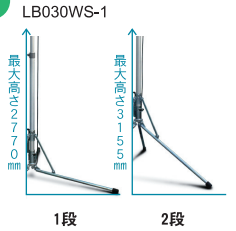

エアブレイキマスト

昇降中に手を放してもバルーン部がゆっくり下りてくるので安全。バルーン自体も落下の衝撃で破損する心配がありません。

ゆっくり下りるので安全

オリジナル三脚

三本の脚が連動して開閉

LB030WS-1

最大高さ2770mm

最大高さ1550mm

1段

2段

ソフトケースタイプ

LB030WS-1

ハードケースタイプ

LB030CS-2

照度分布図 (単位: lx)

オプション