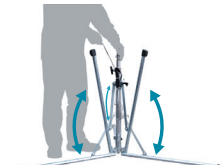

エアブレイキマスト

昇降中に手を放してもバルーン部がゆっくり下りてくるので安全。バルーン自体も落下の衝撃で破損する心配がありません。

ゆっくり下りるので安全

オリジナル三脚

三本の脚が連動して開閉

LB030WS-1

最大高さ2770mm

最大高さ1550mm