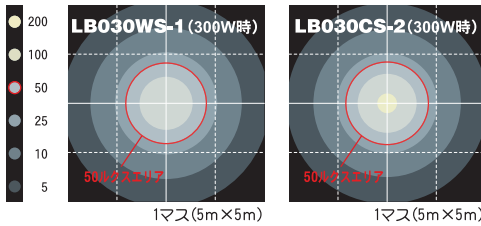

1段

2段

ソフトケースタイプ

LB030WS-1

ハードケースタイプ

LB030CS-2

照度分布図 (単位: lx)

オプション