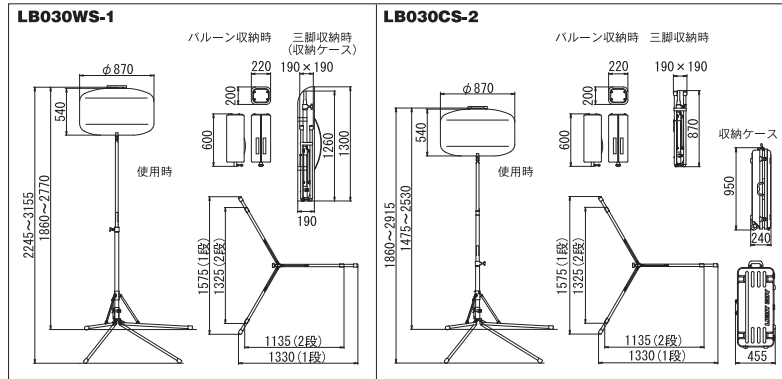

仕様

	型式	LB030WS-1		LB030CS-2
光 マ ス ト 機 構	電圧 (V)	AC100		AC100
	周波数 (Hz)	50/60		50/60
	電流 (A)	3.3		3.3
	種類	LED		LED
	調光 (W)	300/200/100		300/200/100
	全光束 (lm)	40000 (300W)		30000 (200W) 16000 (100W) ※1
	使用可能温度範囲 (°C)	-10~40		-10~40
	マスト形式	伸縮式 2段 (エアブレイキ付)		伸縮式 3段 (エアブレイキ付)
	マスト操作	手動伸縮		手動伸縮
	作業時 1段 (LxWxH) (mm)	1330x1575x1860~2770	1330x1575x1475~2530	
作業時 2段 (LxWxH) (mm)	1135x1325x2245~3155	1135x1325x1860~2915		
寸 法	納付時 (LxWxH) (mm)	200x220x600		200x220x600
		灯部	190x190x1260	
質 量	三脚 (kg)	190x190x1300		240x455x950
		灯部 (kg)	9.2	
推 奨 発 電 機	マスト (kg)	2.2		2.0
	三脚 (kg)	5.5		5.5
	収納ケース (kg)	0.6		6.5
	総質量 (kg)	17.5		23.2
	推奨発電機	G900iS2		