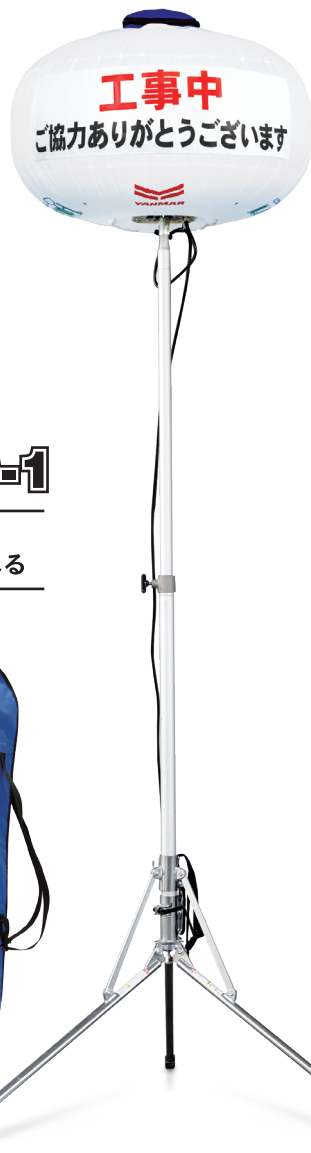

**LED
投光機**

移動、設置、点灯、全てが早い
LEDバルーン 三脚タイプ

- LED300Wでメタハラ400Wの明るさ
- 調光機能で運転時間延長

LB030WS-1

軽量だから1人でも
スピーディーに持ち運べる

LB030CS-2

ケース1つに全てが収まり
段積みでスッキリ収納

大光量300WLED

メタハラ400W相当の明るさ

指向性の強いLEDをバルーン布で覆うことで眩しさを軽減。やわらかい光で360度全方向を照らします。

省エネ (調光機能)

調光機能を使用すれば更に省エネ効果を得られ、コスト削減にも貢献します。

メタハラ	400W	6.5時間
LED	300W	10時間
	200W	13時間
	100W	14時間

* ヤンマー発電機G900iSでの比較

瞬時点灯

初期点灯時も再点灯時もスイッチを入れたらすぐにMAXの明るさになります。

長寿命40,000時間

LEDはほぼ交換の必要が無いほど長寿命。

ハロゲン	2,000時間
メタハラ	12,000時間
LED	40,000時間

照明 + 案内板

手元を照らしつつ、遠くからでも目立つ看板・目印としても活躍。シワの寄り難い円柱型のバルーンは文字も大きくハッキリ見えます。

工事用途

防災用途

コンセントに繋ぐだけで点灯
誰でも簡単に操作できる