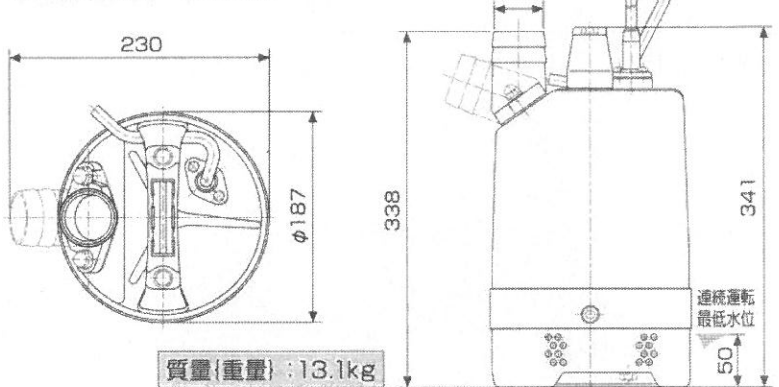

## ■要部標準仕様

項目	吐出し口径(mm)	50
取扱液	液質	雨水・湧水・工事排水・土砂水
	液温	0~40℃
ポンプ構造	羽根車	ハイスピン
	軸封	ダブルメカニカルシール (オイルリフター装備)
	軸受	密封玉軸受
	羽根車	耐水性特殊ウレタンゴム
	ケーシング	特殊合成ゴム
	サクシオンカバー	SPC+耐水性特殊ウレタンゴム
	軸封(メカニカルシール)	SiC
種類・極数	乾式水中形誘導電動機・2極	
絶縁	E種	
相電圧	50Hz 単相 100V/200V 60Hz 単相 100V/200V	
モーター保護装置(内蔵)	サークルサーマルプロテクタ	
潤滑油	タービン油 VG32	
フレーム	フレーム	ADC12
	主軸	SUS403
	ケーブル	VCT
接続	ホースカップリング	

## 吐出し方向「上」「横」変更可能

吐出し方向「上」「横」を変更可能、横引き時のホースの折れ曲がりを防止します。袋ナットを締めるだけで脱着可能です。

## ■性能曲線

## ■外形寸法図 単位: mm