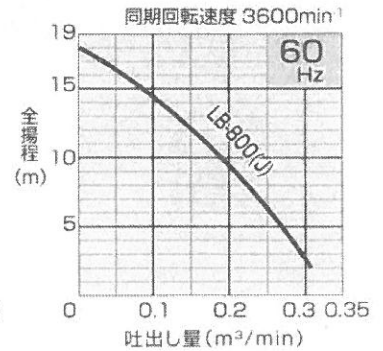

## ■要部標準仕様

項目	吐出し口径(mm)	50
取扱液	液質	雨水・湧水・工事排水・土砂水
	液温	0~40℃
ポンプ構造	羽根車	ハイスピン
	軸封	ダブルメカニカルシール (オイルリフター装備)
	軸受	密封玉軸受
	羽根車	耐水性特殊ウレタンゴム
	ケーシング	特殊合成ゴム
	サクシオンカバー	SPC+耐水性特殊ウレタンゴム
	軸封(メカニカルシール)	SiC
種類・極数	乾式水中形誘導電動機・2極	
絶縁	E種	
相電圧	50Hz 単相 100V/200V 60Hz 単相 100V/200V	
モーター保護装置(内蔵)	サークルサーマルプロテクタ	
潤滑油	タービン油 VG32	
フレーム	フレーム	ADC12
	主軸	SUS403
	ケーブル	VCT
接続	ホースカップリング	

## ■性能曲線

## ■外形寸法図 単位: mm