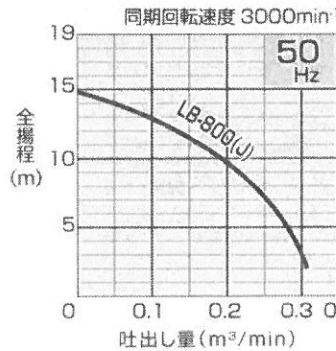

## ■要部標準仕様

項目	吐出し口径(mm)	50
取扱液	液質	雨水・湧水・工事排水・土砂水
	液温	0~40℃
ポンプ構造	羽根車	ハイスピン
	軸封	ダブルメカニカルシール (オイルリフター装備)
	軸受	密封玉軸受
	羽根車	耐水性特殊ウレタンゴム
	ケーシング	特殊合成ゴム
	サクシオンカバー	SPC+耐水性特殊ウレタンゴム
	軸封(メカニカルシール)	SiC
種類・極数	乾式水中形誘導電動機・2極	
絶縁	E種	
相電圧	50Hz 単相 100V/200V 60Hz 単相 100V/200V	
モーター保護装置(内蔵)	サークルサーマルプロテクタ	
潤滑油	タービン油 VG32	
フレーム	フレーム	ADC12
	主軸	SUS403
	ケーブル	VCT
接続	ホースカップリング	

## ■性能曲線

## ■外形寸法図 単位: mm