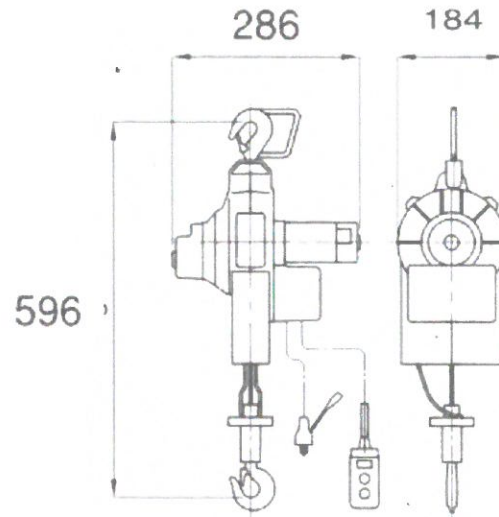

ベビーホイスト

型式	揚程 (m)	定格荷重 (kg)
BH-N320	20	60

巻上速度	30m/min
モータ出力	300W
ウインチ定格	15分
ワイヤロープ	3.5φ×21m
吊金具	スイベルフック
自重量	8.5 kg

【ウインチ定格】

ウインチ定格は定格電圧、定格荷重で巻上げ2m-休止3秒-巻下げ2m-休止3秒のサイクルによって繰り返し運転を行った時の許容運転時間をいいます。