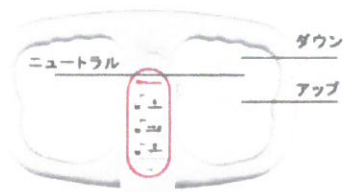

ハンドパレットトラック BM15M

全機種に、ニュートラル機構を装備。
荷重がかかっても軽く舵取り操作ができます。

仕様

| | |
|---------|---------|
| 型式 | BM15M |
| 能力 | 1,500Kg |
| 外幅 (A1) | 520mm |
| 長さ (B1) | 1,070mm |
| 最低位 | 80mm |
| 最高位 | 200mm |
| 内幅 (A2) | 214mm |
| 自重 | 70Kg |