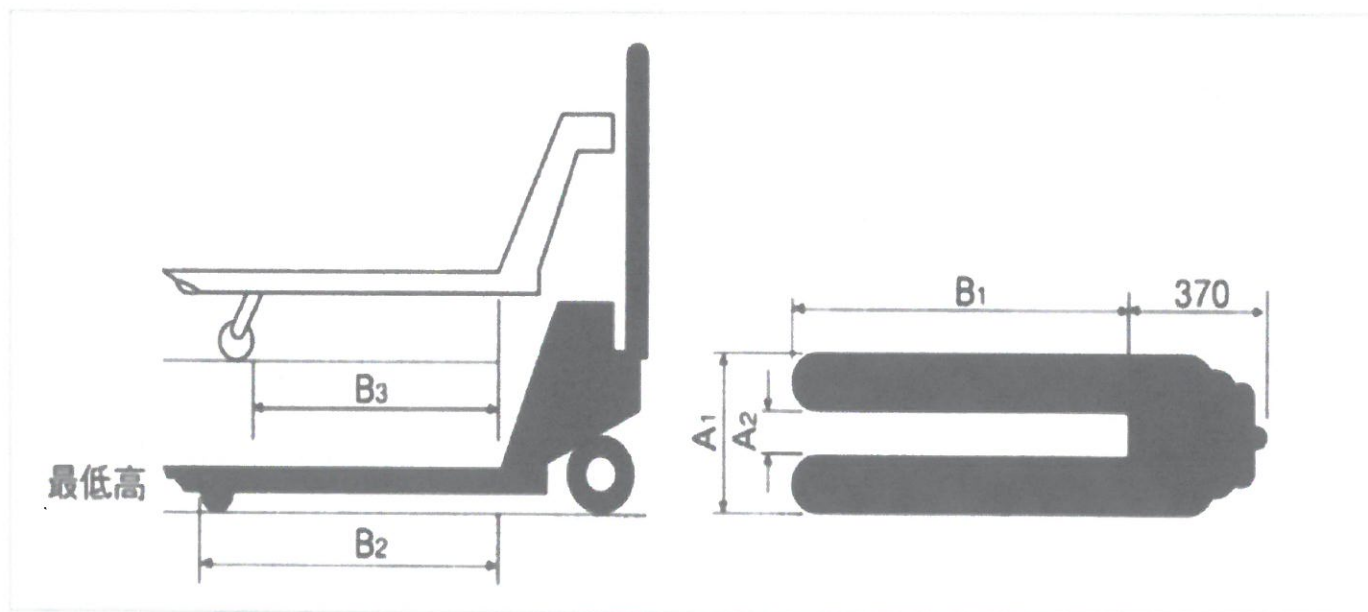

ハンドパレットトラック BM15M

全機種に、ニュートラル機構を装備。
荷重がかかっても軽く舵取り操作ができます。

仕様

| | |
|---------|---------|
| 型式 | BM15M |
| 能力 | 1,500Kg |
| 外幅 (A1) | 520mm |
| 長さ (B1) | 1,070mm |
| 最低位 | 80mm |
| 最高位 | 200mm |
| 内幅 (A2) | 214mm |
| 自重 | 70Kg |