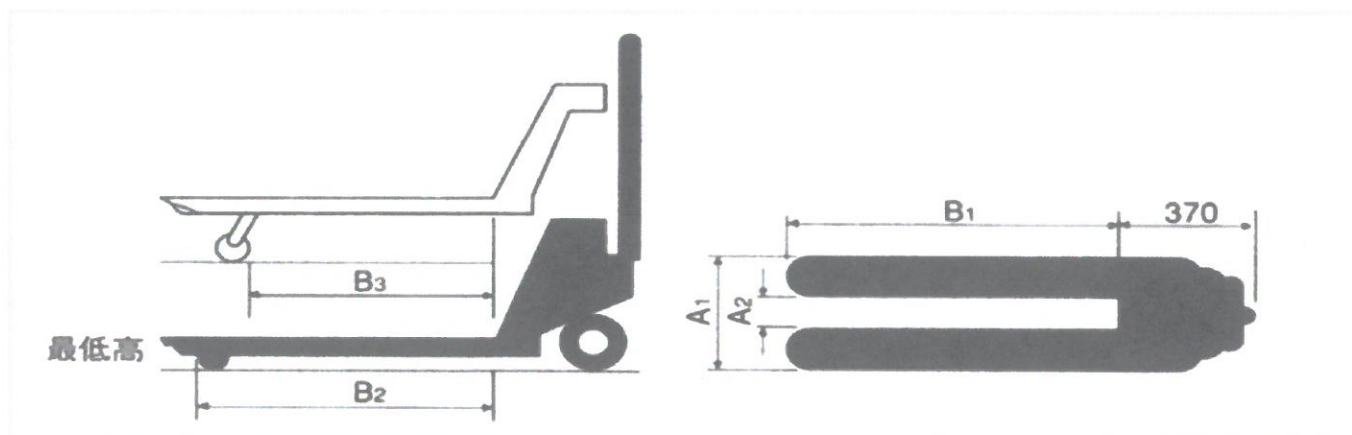

ハンドパレットトラック BM15C

全機種に、ニュートラル機構を装備。
荷重がかかっても軽く舵取り操作ができます。

仕様

型式	BM15C
能力	1,500Kg
外幅 (A1)	685mm
内幅 (A2)	379mm
長さ (B1)	1,070mm
長さ (B2)	935mm
長さ (B3)	785mm
最低高	80mm
最高高	200mm
自重	76kg