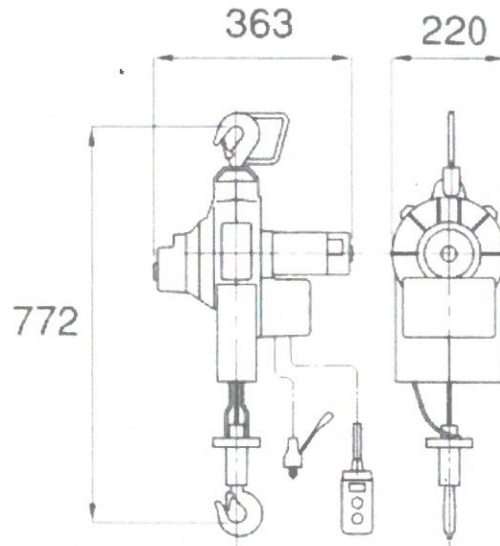

# ベビーホイスト

型式	揚程 (m)	定格荷重 (kg)
BH-430	30	130

巻上速度	10m/min
モータ出力	400W
ウインチ定格	15分
ワイヤーロープ	5φ×31m
吊金具	スイベルフック
自重量	17kg

## 【ウインチ定格】

ウインチ定格は定格電圧、定格荷重で巻上げ2m-休止3秒-巻下げ2m-休止3秒のサイクルによって繰り返し運転を行った時の許容運転時間をいいます。