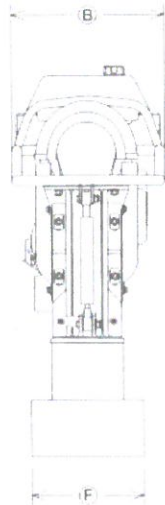

RA-60R

RAMMER ランマ

■ RAタイプ外形図

仕様

型式	質量 (kg)	機体の寸法 (mm)	打撃板寸法 (mm)	打撃数 (Hz)	打撃ストローク (mm)	使用エンジン 最大出力	セット回転数 (rpm)	燃料 (タンク容量L)
RA-60R	79	①長 700 ②幅 410 ③高 1100	④長 330 ⑤幅 270	9.2~10.8	40~60	ロビンEH12-2B [2.6kw] (3.5ps)	低速1500~1700 高速3700~3800	自動車用 無鉛ガソリン [2.5]