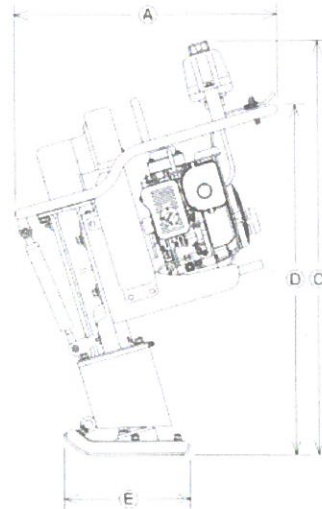

RA-60R

RAMMER ランマ

■ RAタイプ外形図

仕様

型式	質量 (kg)	機体の寸法 (mm)	打撃板寸法 (mm)	打撃数 (Hz)	打撃ストローク (mm)	使用エンジン 最大出力	セット回転数 (rpm)	燃料 (タンク容量L)
RA-60R	79	①長 700 ②幅 410 ③高 1100	④長 330 ⑤幅 270	9.2~10.8	40~60	ロビンEH12-2B [2.6kw] (3.5ps)	低速1500~1700 高速3700~3800	自動車用 無鉛ガソリン [2.5]