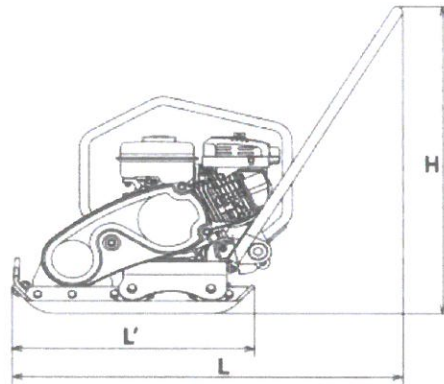

# プレートコンパクタ

型 式			PC63 / 63SL(低騒音) <b>NETIS</b>
機械質量		kg	64 / 70
寸法	全長 L	mm	880
	全幅 W	mm	360
	全高 H	mm	785
	転圧板長 L'	mm	545
	転圧板幅 W'	mm	360
性能	振動数	Hz(vpm)	96.7 (5,800)
	起振力	kN(kgf)	10.8 (1,100)
	最大転圧速度	m / min	20 ~ 25 / 18 ~ 21
機関	エンジン名称		ロビン EX13D
	エンジン型式		4 サイクルガソリンエンジン
	最大出力	kW(PS)/min <sup>-1</sup>	3.2 (4.4) / 4,000
燃料タンク容量		L	2.7
エンジンオイル容量		L	0.6
NETIS			取得