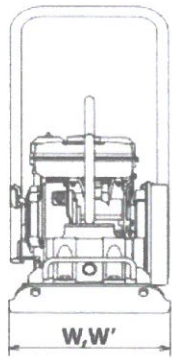

# プレートコンパクタ

型 式			PC63 / 63SL(低騒音) <b>NETIS</b>
機械質量		kg	64 / 70
寸法	全長 L	mm	880
	全幅 W	mm	360
	全高 H	mm	785
	転圧板長 L'	mm	545
	転圧板幅 W'	mm	360
性能	振動数	Hz(vpm)	96.7 (5,800)
	起振力	kN(kgf)	10.8 (1,100)
	最大転圧速度	m / min	20 ~ 25 / 18 ~ 21
機関	エンジン名称		ロビン EX13D
	エンジン型式		4 サイクルガソリンエンジン
	最大出力	kW(PS)/min <sup>-1</sup>	3.2 (4.4) / 4,000
燃料タンク容量		L	2.7
エンジンオイル容量		L	0.6
NETIS			取得