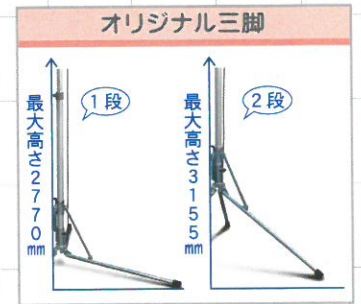

オプション

文字シート

用途に応じて、シートのみを自在に張り替えます

安全 + 第一

作業中

片側交互通行

徐行

反射布バルーン

バルーン上部に反射布を使用することで上にいく光を遮り、下方をより明るく照らします。

デザインバルーン

バルーン布のみを簡単に付け替えでき、現場のイメージアップに! (特注も承ります)

たるガードマン
ダンクカー

プリントバルーン

イラストや文字を入れて広告や看板としてイベント、キャンペーン等に活用できます。布のサイズは3種類あり、お好きなデザインに仕上げることができます。 *イメージサンプル