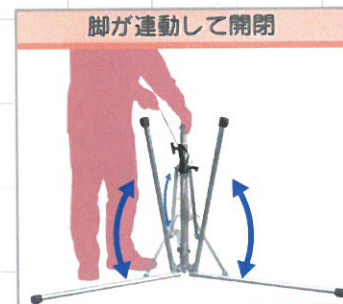

### 安定した灯り

鋼鉄安定器はコードリール等の延長ケーブルを使用すると抵抗が増えるため暗くなったり消えたりすることがありました。しかし、電子安定器は電圧の変動に強いので安心してお使いいただけます。

一体型バルーンカバー  
紛失の恐れがありません

工事中  
ご迷惑おかけします

バルーン本体  
6.8kg

メインスイッチ

約9kgの鋼鉄安定器が不要です。

三脚+収納バッグ  
8.3kg

**安全** エアブレイキマストはマストから手を放してもバルーン部がゆっくり下りてくる安全設計。異常温度検知時にはランプが消える機能も付いているので安心。

**軽量** 別体の安定器が無く、軽量で一人でも持ち運びが可能です。収納バッグにはそれぞれ持ち手が付いています。

**便利機能** オリジナル設計の三脚は全ての脚が連動しているので1度の操作で全ての脚が開閉します。高さはマスト以外にも1段と2段に調節できます。2段にすると設置範囲が小さくなり狭い場所などに設置する場合にも有効です。