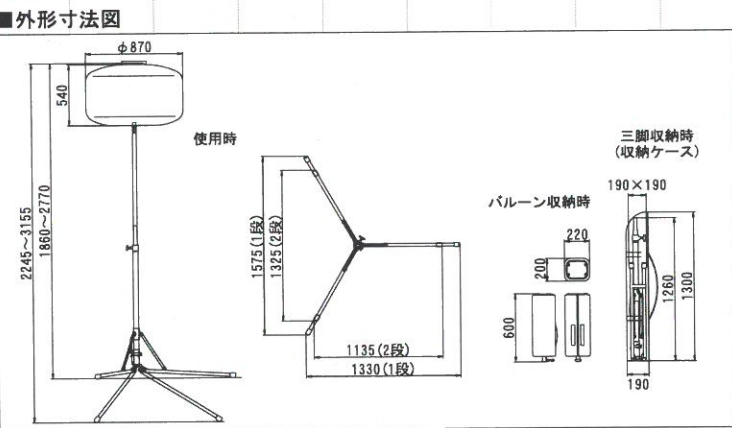

■仕様

	型式	LB42BW-3
機	電圧(V)	AC100※
	周波数(Hz)	50/60
	電流(A)	4.5(電圧100V時)
	種類	メタルハイドランプ
光	(W)×(H)	400×1
	調光機能	2段階調光:100%/75%
マ	全光束(ルーメン)	34,000
	使用可能温度範囲(℃)	-10~40
	マスト形式	伸縮2段式(エアブレイキ付)
	マスト操作	手動伸縮
寸	作業時1段(L×W×H)(mm)	1330×1575×1860~2770
	作業時2段(L×W×H)(mm)	1135×1325×2245~3155
	収納時(L×W×H)(mm)	200×220×600
	三脚	190×190×1260
法	収納ケース	190×190×1300
	重量	
重	灯部(kg)	6.8
	三脚(kg)	7.7
	収納ケース(kg)	0.6
推	総重量(kg)	15.1
奨	推奨発電機	出力450W以上
		※電源プラグ変更により90~240V使用可能