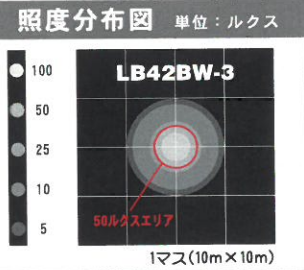

オプション

文字シート

用途に応じて、シートのみを自在に張り替えます

安全 + 第一

作業中

片側交互通行

徐行

反射布バルーン

バルーン上部に反射布を使用することで上にいく光を遮り、下方をより明るく照らします。

デザインバルーン

バルーン布のみを簡単に付け替えでき、現場のイメージアップに! (特注も承ります)

たるガードマン
ダンクカー

プリントバルーン

イラストや文字を入れて広告や看板としてイベント、キャンペーン等に活用できます。布のサイズは3種類あり、お好きなデザインに仕上げることができます。 *イメージサンプル