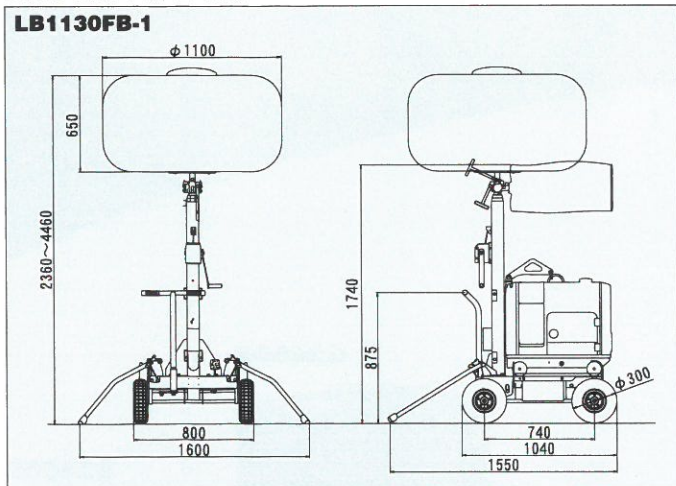

NETIS

国土交通省の新技术情報提供システムにも新たな工法として登録されています。

登録NO. KT-060116-V

デザインバルーン

工事現場のイメージアップに注目されているガードマンバルーン。様々な現場に対応するため、特注も承ります。イベント等でも活躍します。

■外形寸法図 (単位: mm)

■仕様

	LB1130FBD-1		LB1130FBG-1	
	型式	電圧(V)	AC100※	
投光機	周波数(Hz)		50/60	
	電流(A)		11.2(電圧100V時)	
	種類		メタルハライドランプ	
	(W)×(H)		1000×1	
	調光機能		2段階調光:100%/75%	
	全光束(ルーメン)		110,000	
	使用可能温度範囲(℃)		-10~40	
	マスト形式		伸縮3段式(ワイヤー切マスト落下防止安全ストッパー付)	
	マスト操作		手動ウィンチ(逆巻き防止機構付)	
	タイヤ		外径300mm空気入りタイヤ(4.10/3.50-5)	
台車	タイヤ空気圧		245~294kPa(2.5~3.0kgf/cm ²)	
	ブレーキ		足踏み式車輪ブレーキ	
寸法	アウトリガー		後方展開-ワンタッチ式	
	作業時(L×W×H)(mm)		1550×1600×2360~4460	
発電機	収納時(L×W×H)(mm)		1040×800×1740	
	重量(kg)	109	111	
	型式	ヤンマー YDG250VS-5E/6E	ヤンマー G2400S-5E/6E	ヤンマー G2400S-5LE/6LE
	出力(KVA)	2.0(50Hz)/2.5(60Hz)	2.0(50Hz)/2.4(60Hz)	
	始動方式	セルスタート	リコイル又はセルスタート	
	使用燃料	ディーゼル軽油(JIS2号軽油)	無鉛ガソリン	
	満タン容量(リットル)	15	11	19
	オイル警報装置		オイル切れ自動停止装置付	
	乾燥重量(kg)	145	70	73
	総重量(kg)	254	181	184