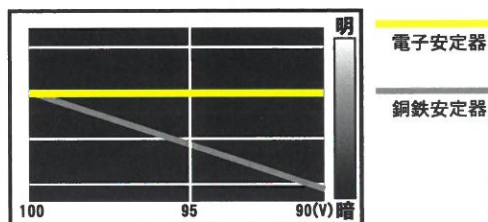

いつでも安定した灯り

入力電圧が変動した場合に起こるランプのチラツキや明るさの降下もなく、常に安定した明るさが得られます。またランプにとって負担の少ない電力を供給するため、寿命が縮むこともなく経済的です。

チラツキについて

ランプを点灯させるための電気は交流で、+、-が常に反転しており、この+、-の反転の仕方がチラツキのポイントになります。

文字シート

注意喚起や案内板として活躍します。用途に応じた特注も承ります。シートはマジックテープで簡単に着脱可能です。