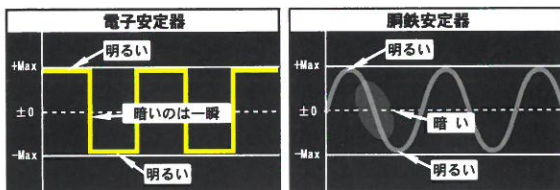

業界初! 1000W電子安定器内蔵バルーンライト

電子安定器内蔵でココが変わる!

再点灯時間の大幅短縮

電子安定器 **5~10分**
銅鉄安定器 15~20分

日本全国で使用可能

50Hz/60Hzと入力周波数を選ばず日本全国で使用可能。
*電子安定器自体は240V対応なので世界中で使用も可能
(別途変換プラグが必要です。)

チラツキがない

電子制御でチラツキなし。良質な照明で疲れにくい。

いつでも安定した灯り

入力電圧が変動した場合に起こるランプのチラツキや明るさの降下もなく、常に安定した明るさが得られます。またランプにとって負担の少ない電力を供給するため、寿命が縮むこともなく経済的です。

チラツキについて

ランプを点灯させるための電気は交流で、+、-が常に反転しており、この+、-の反転の仕方がチラツキのポイントになります。

文字シート

注意喚起や案内板として活躍します。用途に応じた特注も承ります。シートはマジックテープで簡単に着脱可能です。

安全 + 第一

1km先 工事中 車両通行注意

片側交互通行

水道工事中

災害対策本部

避難場所